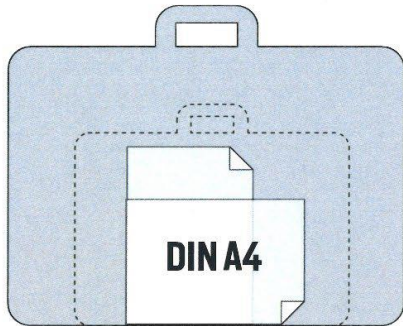

# STADIONORDNUNG

## Diese Taschen **DÜRFEN NICHT MIT:**

**X** Taschen, welche über dem Format DIN A4 liegen, sind in der BayArena verboten. Z. B. große Rucksäcke, Sporttaschen, Reisetaschen, große Handtaschen, etc.

## Diese Taschen **DÜRFEN MIT:**

**✓** Zugelassen für die Mitnahme in die BayArena sind nur Taschen von maximal einer Größe im **Format DIN A4** mit einer Tiefe von höchstens 15 cm. z. B. kleine Rucksäcke, kleine Handtaschen, kleine Umhängetaschen, Gürteltaschen, etc.