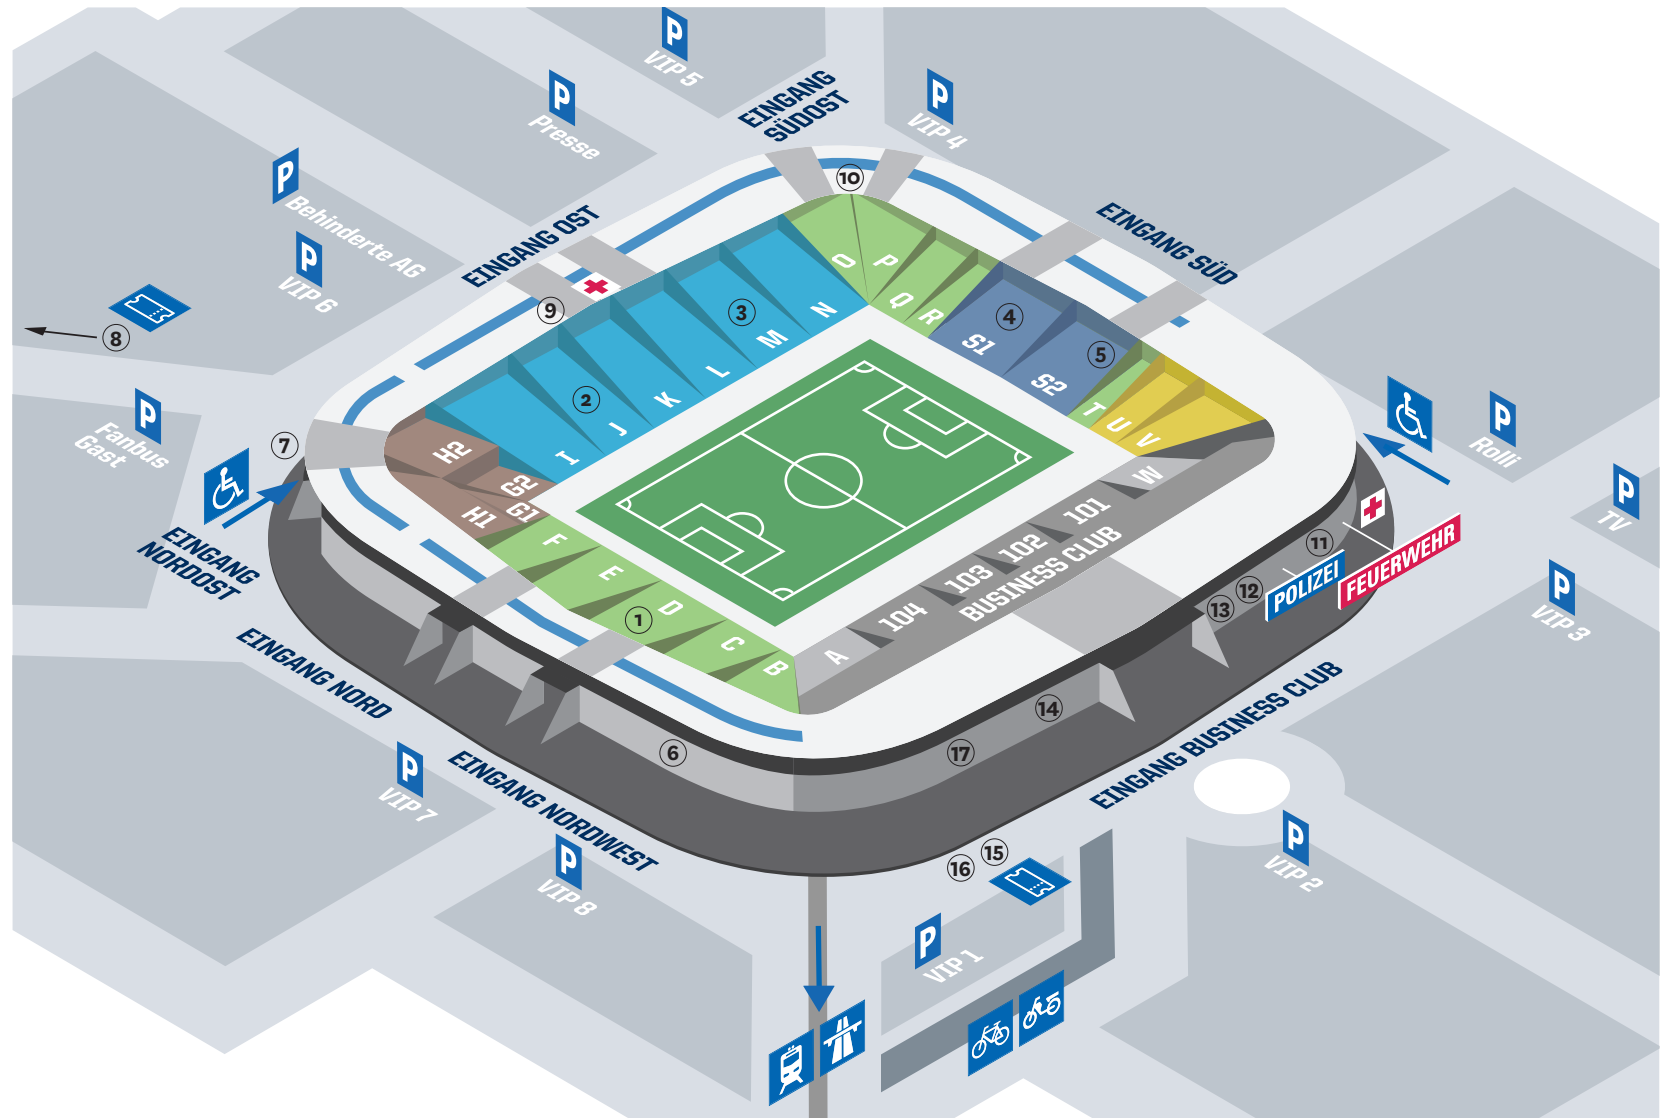

STADIONÜBERSICHT

-  Umlauf mit ausgewiesenem Raucherbereich
-  Familienblock
-  1 Nordtribüne
-  2 SAP-Tribüne 
-  3 MVV-Tribüne 
-  4  Bitburger Kurve
-  5  Bitburger Treff
-  6 TSG Fanshop-Nordwest
-  7 Tickets Gast
-  8 Abgabestelle am Ende des Parkplatzes
-  9 TSG Fanshop-Ost
-  10 TSG Fanshop-Süd/Südost
-  11 Arena Control
-  12 VIP Abholstelle
-  13 Presseingang
-  14 TSG Fanshop Flagshipstore
-  15 Abgabestelle
-  16 Tickets/Abholkasse/Schiedsrichter
-  17 Troublecounter