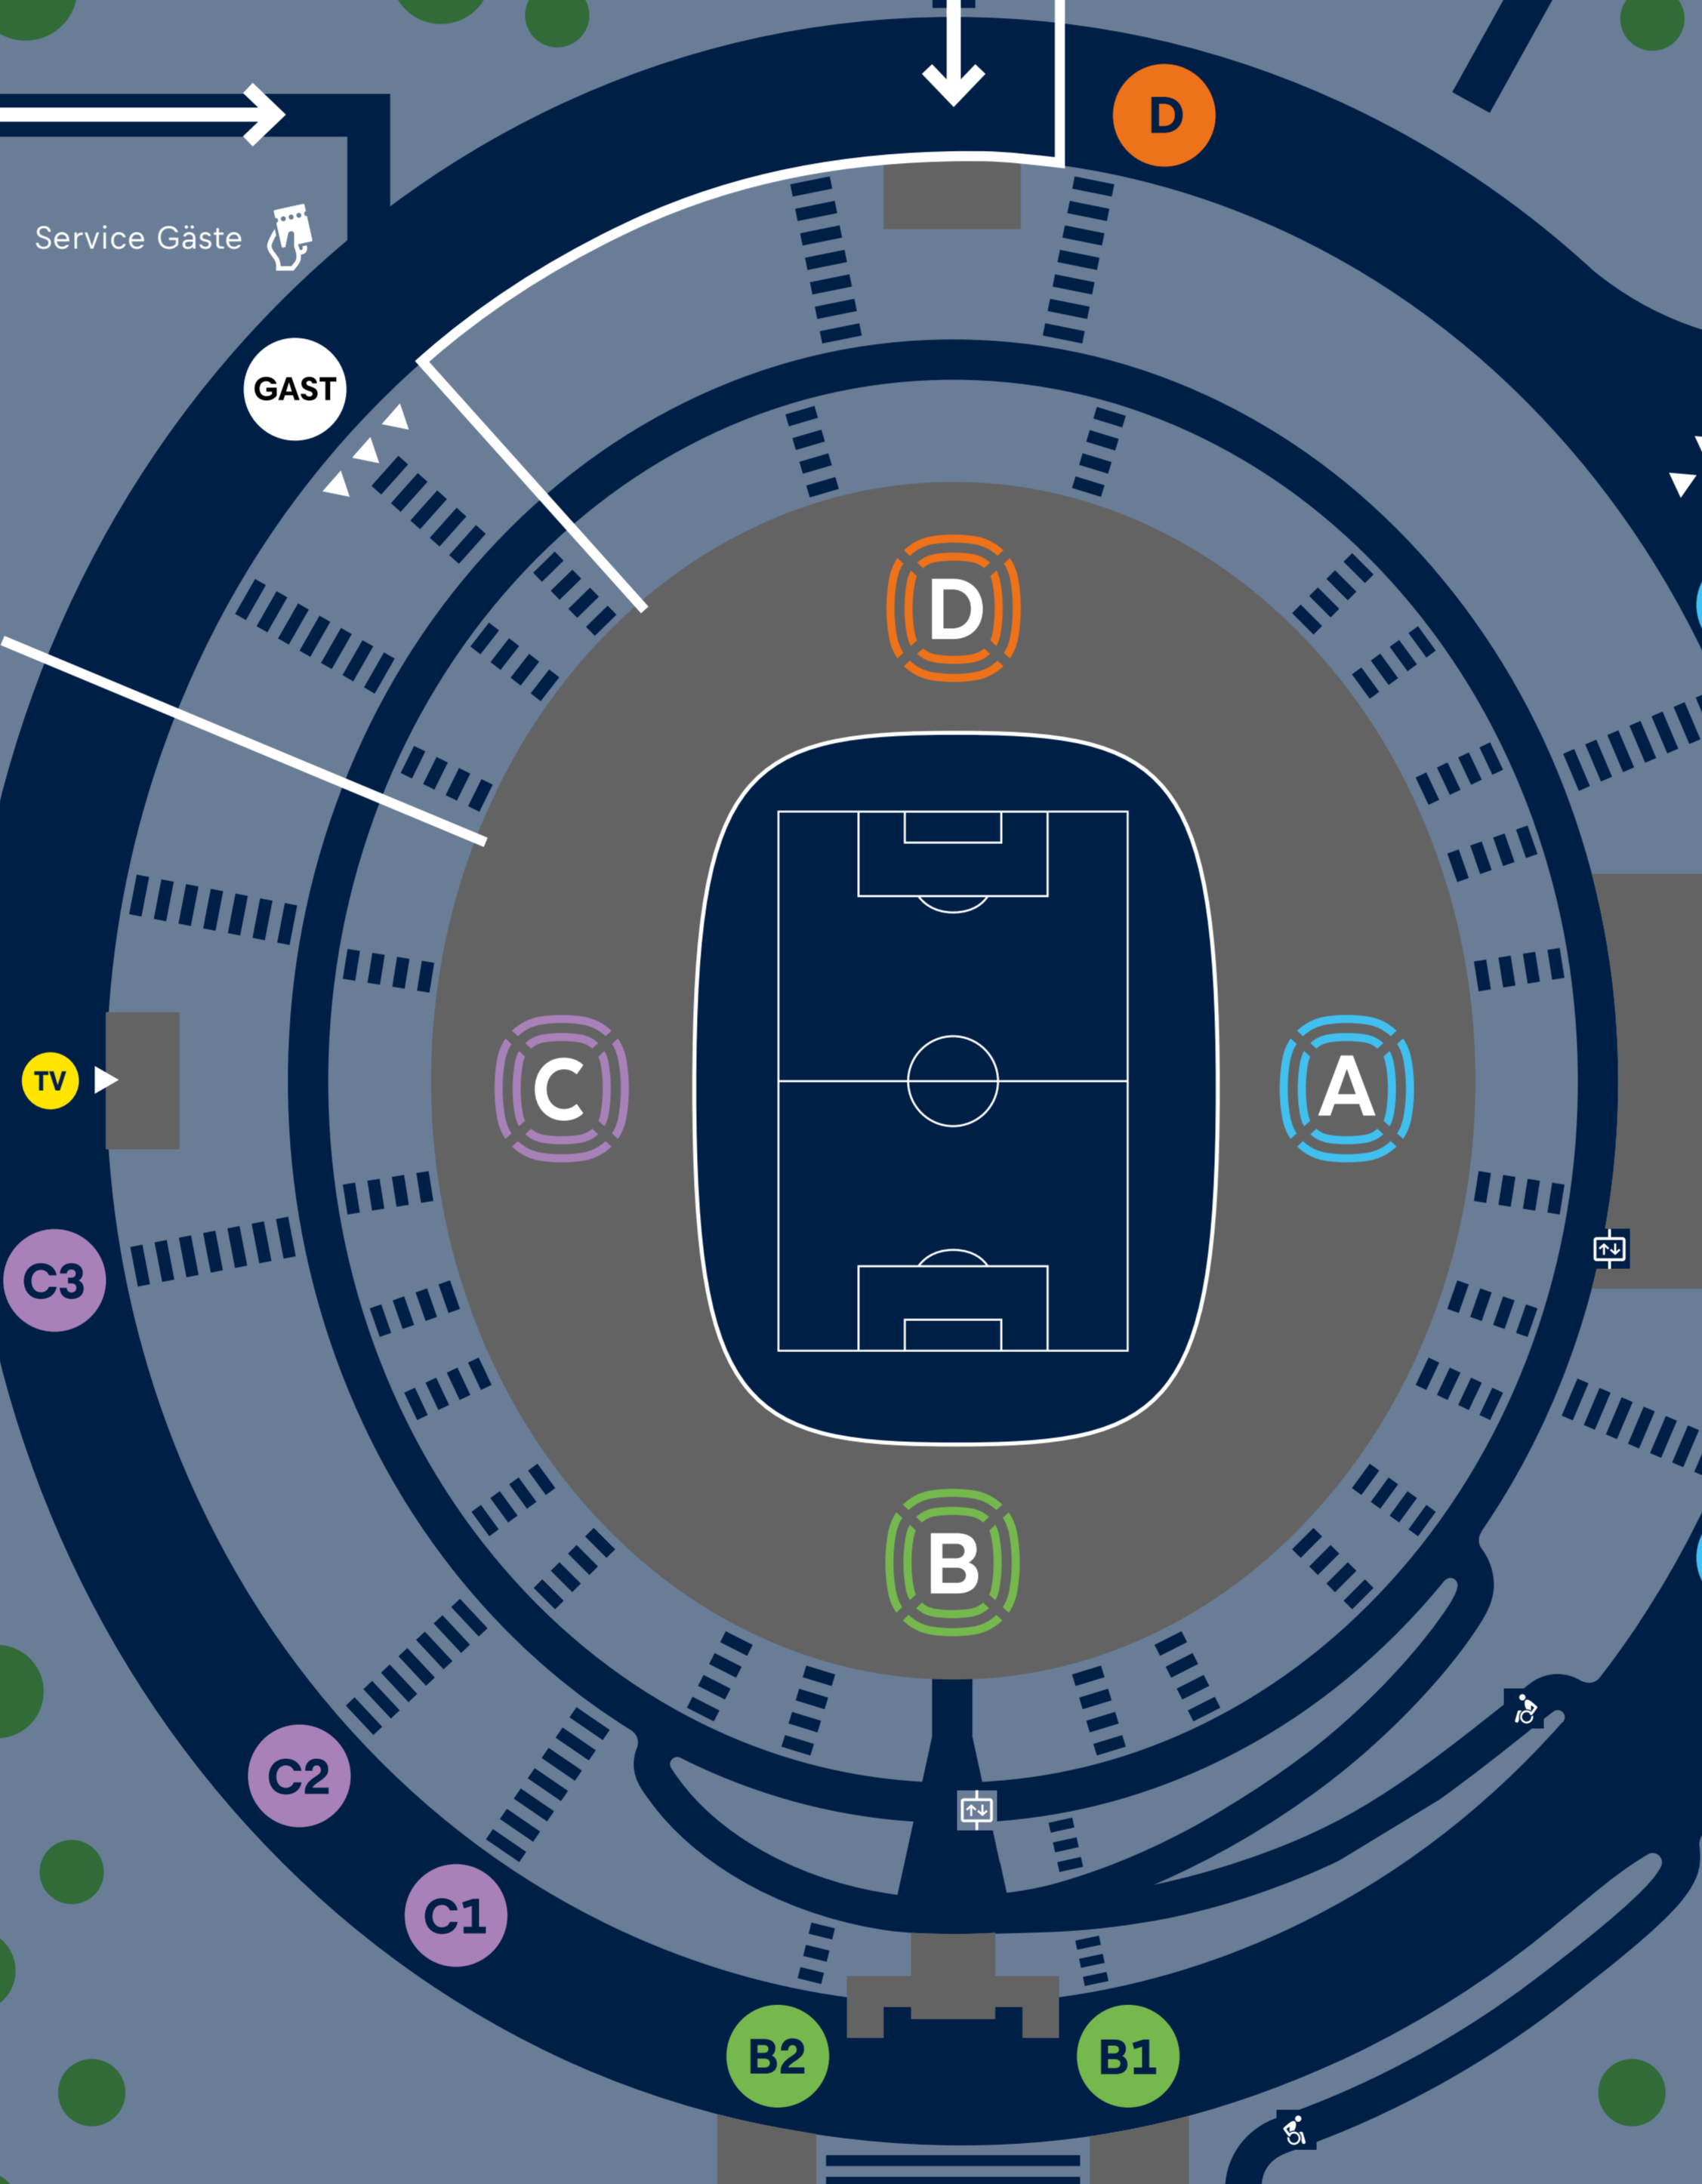

HANS-DRIESCH-STRASSE

P FAN-SHUTTLE

P7

Wegführung Gäste

AM SPORTFORUM

P8

Wegführung Gäste

Wegführung Gäste

Tram

Am Mückenschlößchen

Service Gäste

GAST

ROSEN-GARTEN

A1

A2

P1

VIP Hospitality

A3

A4

Service-Center

STADION-VORPLATZ

P2

WETTINER STRASSE

WALDSTRASSE

Feuerbachstraße

Tram

Wegführung Gäste

P5

Service-Point

P6

Tram

JAHNALLEE