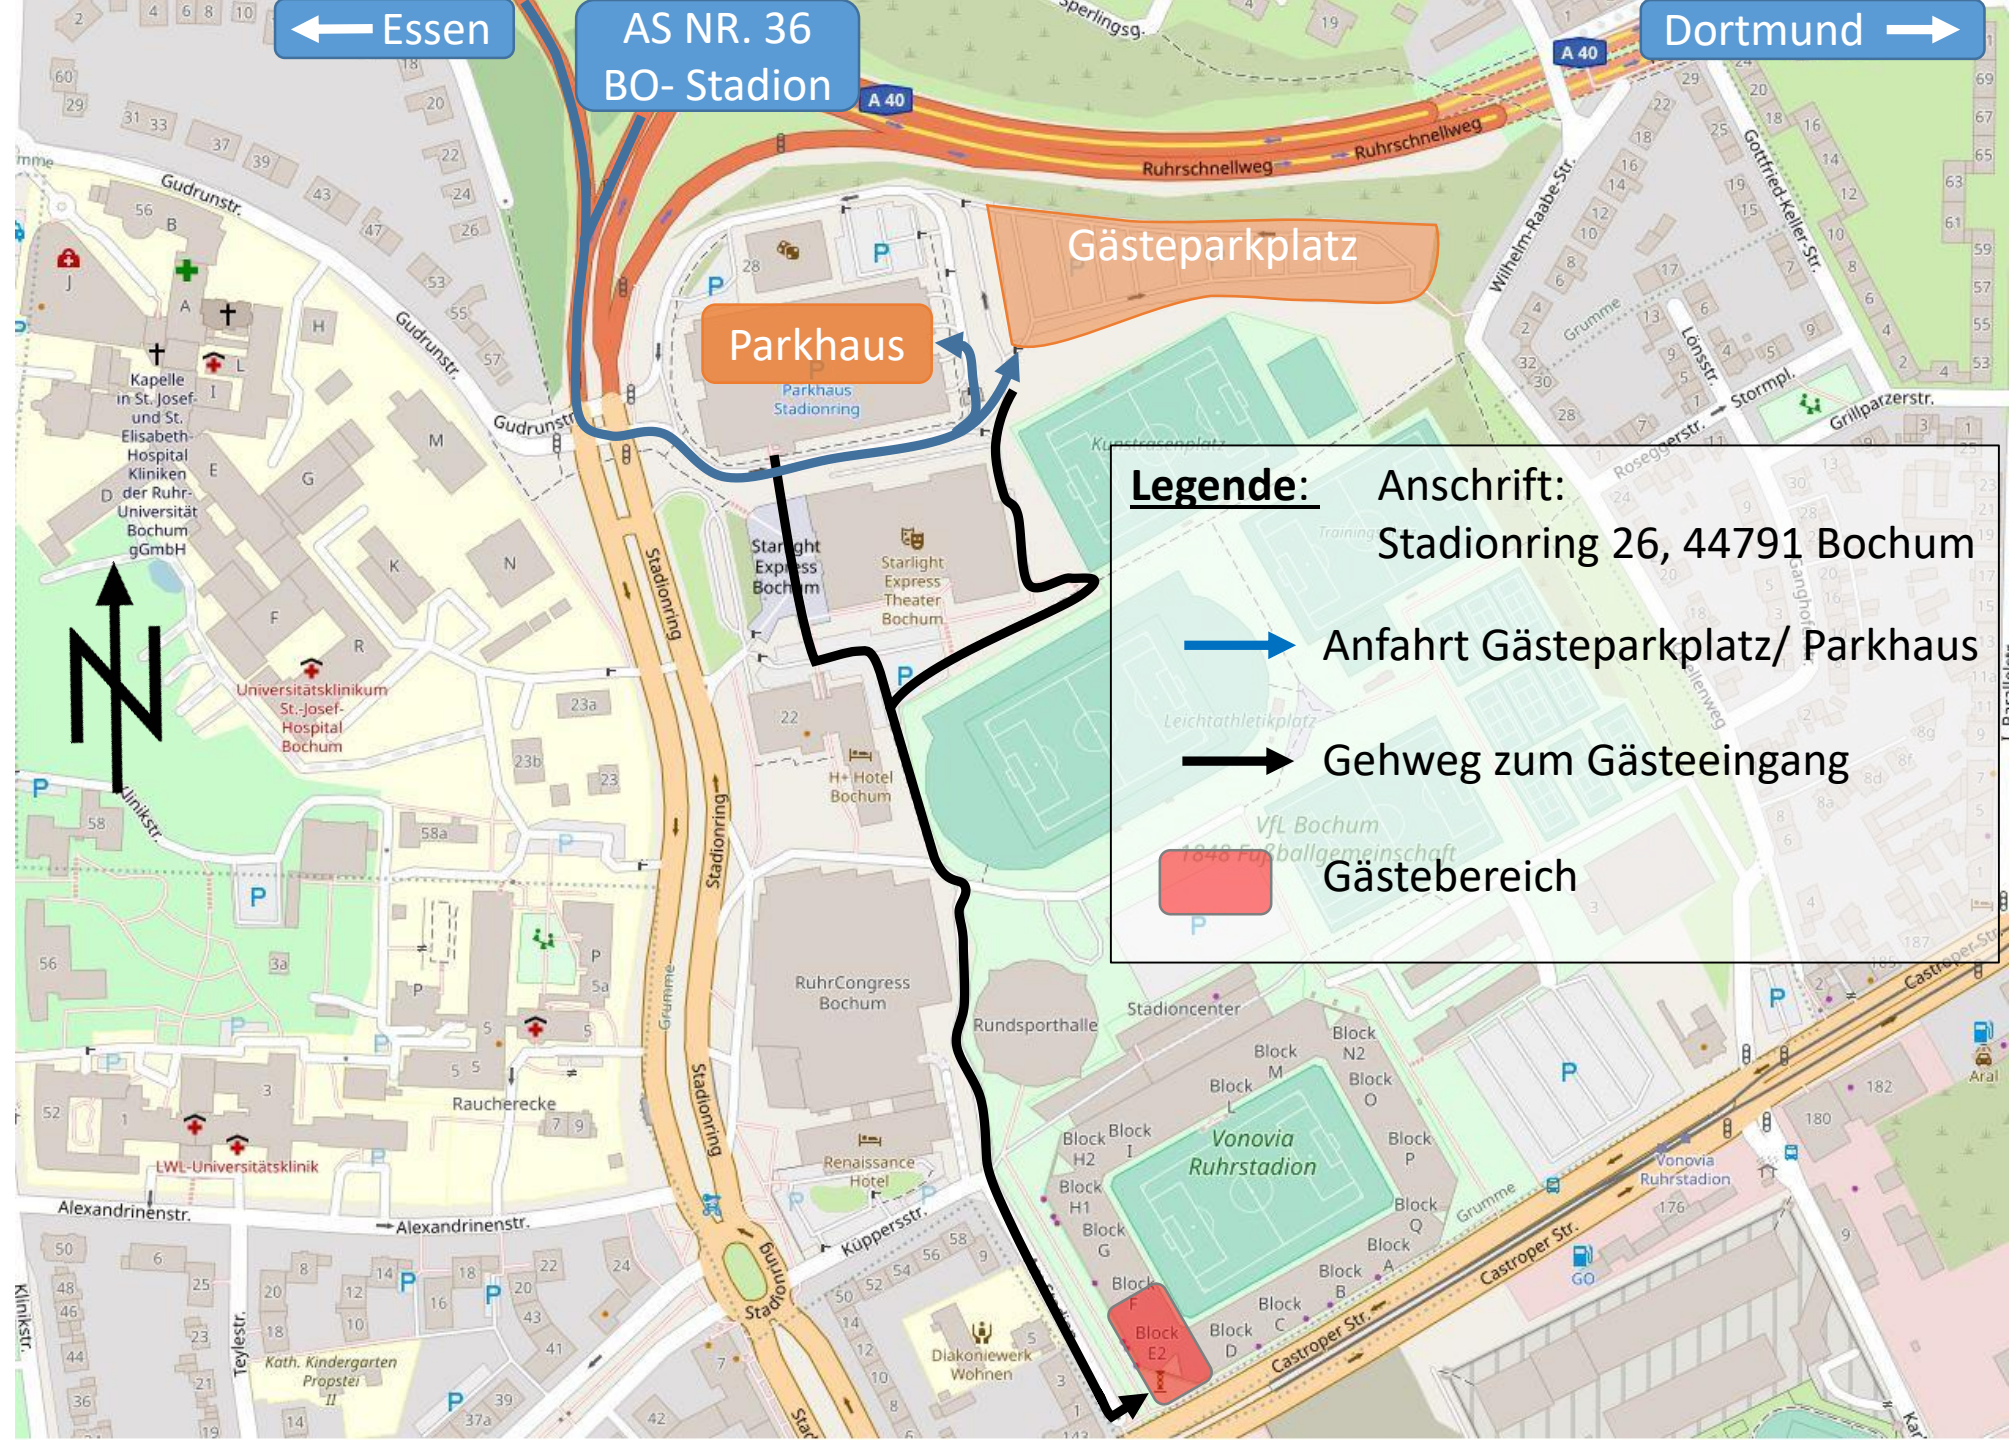

← Essen

AS NR. 36  
BO- Stadion

Dortmund →

**Legende:**    **Anschrift:**  
 Stadionring 26, 44791 Bochum

 Anfahrt Gästeparkplatz/ Parkhaus

 Gehweg zum Gästeeingang

 Gästebereich

Parkhaus

Gästeparkplatz

**Legende:**

**Anschrift:**

Stadionring 26, 44791 Bochum

Anfahrt Gästeparkplatz/ Parkhaus

Gehweg zum Gästeeingang

Gästebereich