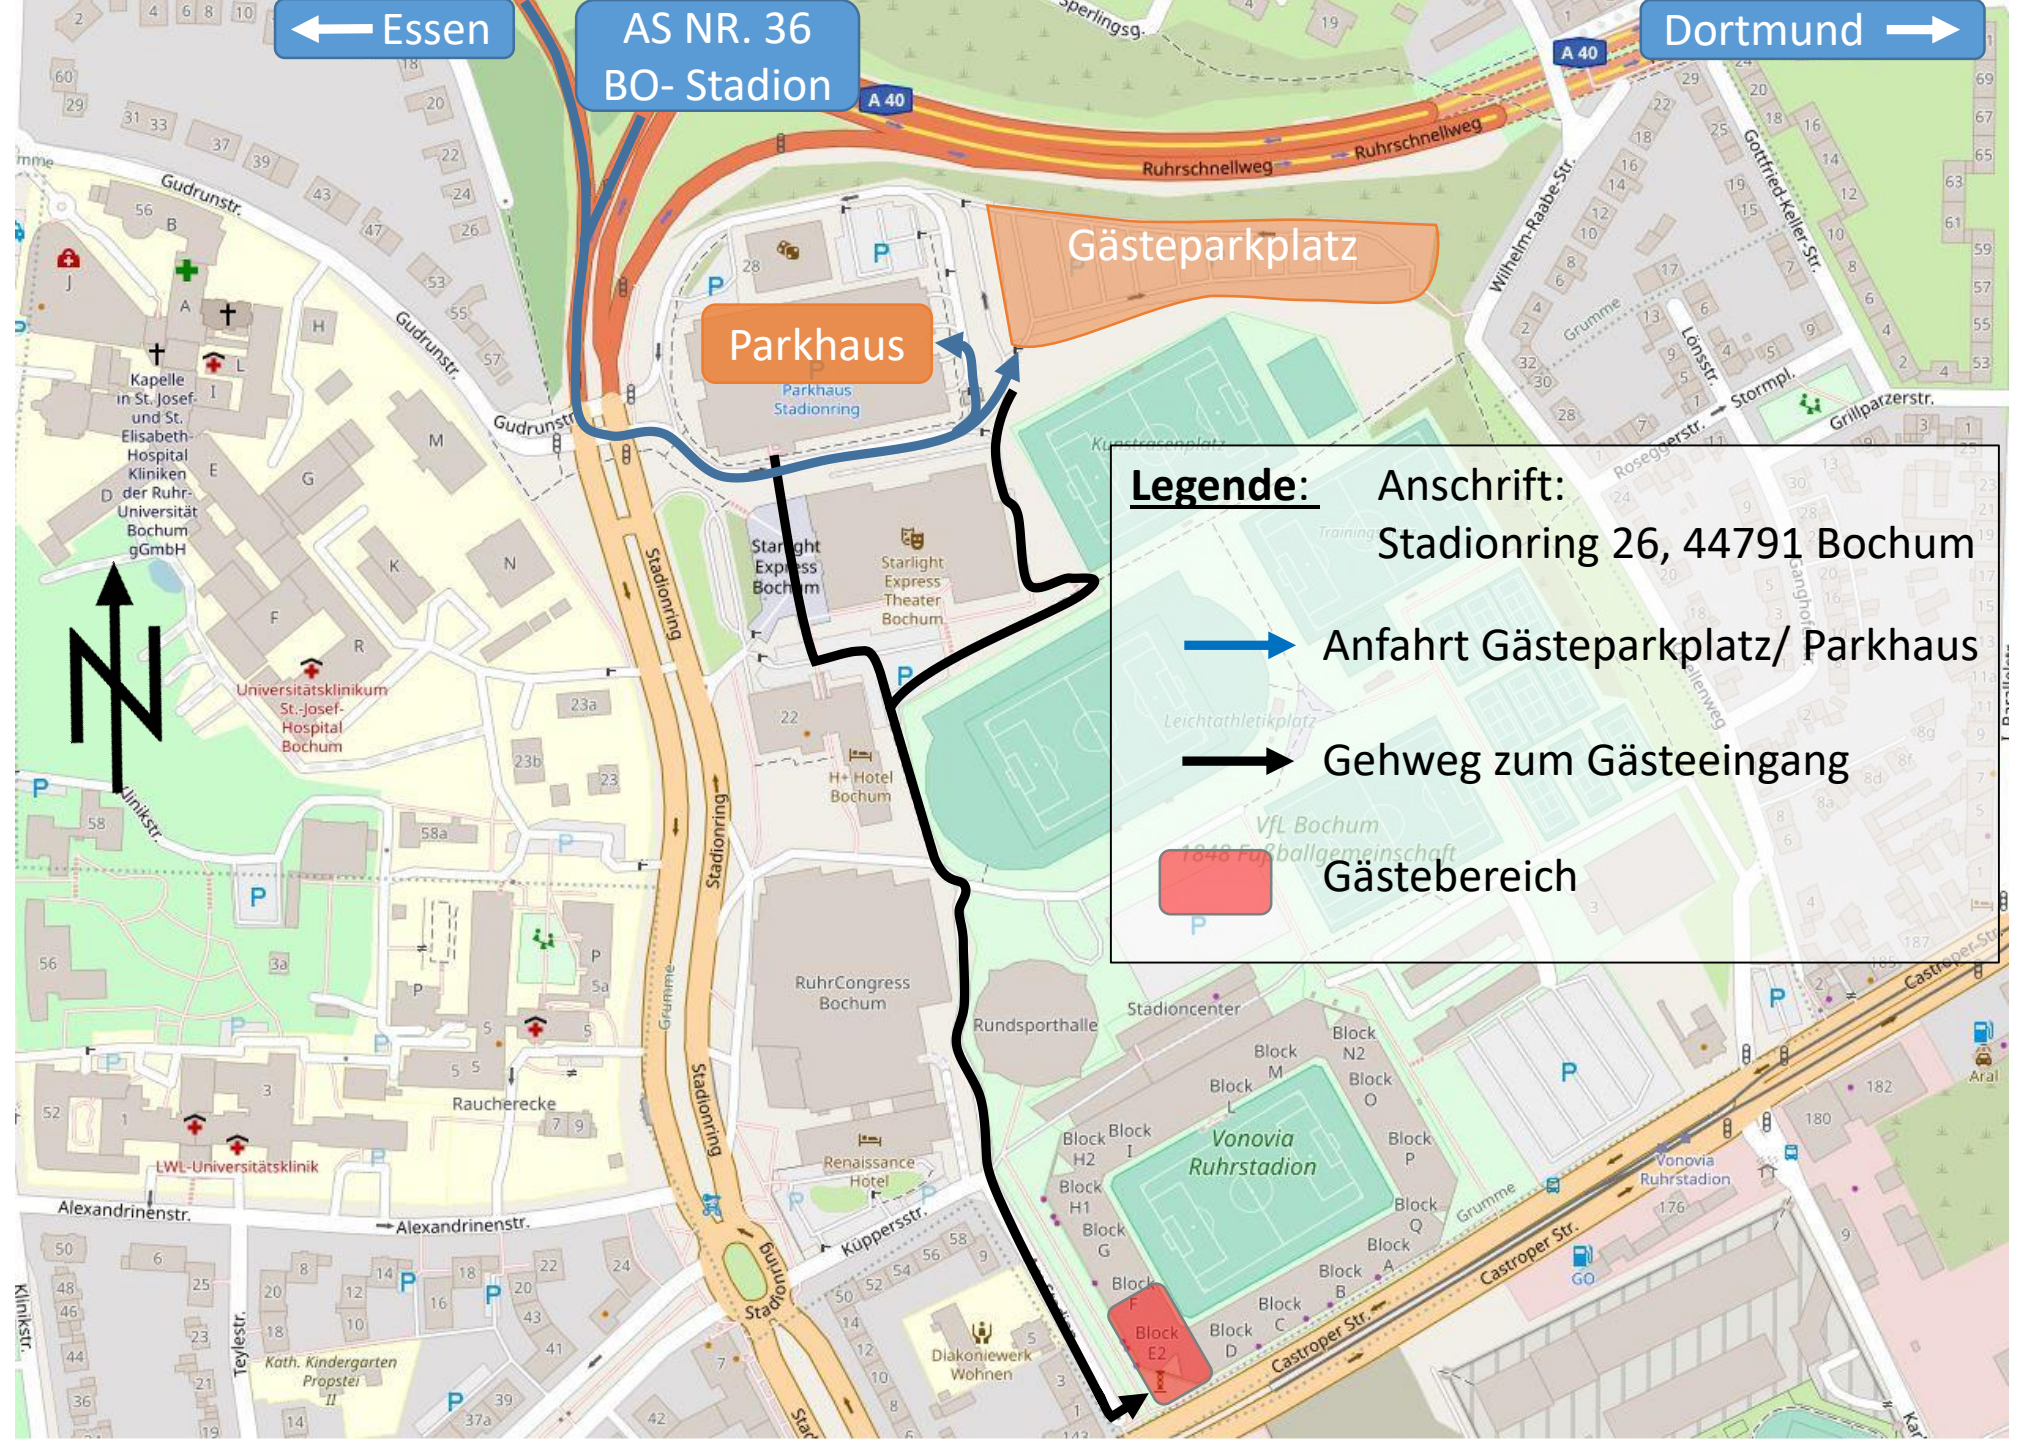

← Essen

AS NR. 36
BO- Stadion

Dortmund →

Legende:

Anschrift:
Stadionring 26, 44791 Bochum

 Anfahrt Gästeparkplatz/ Parkhaus

 Gehweg zum Gästeeingang

 Gästebereich