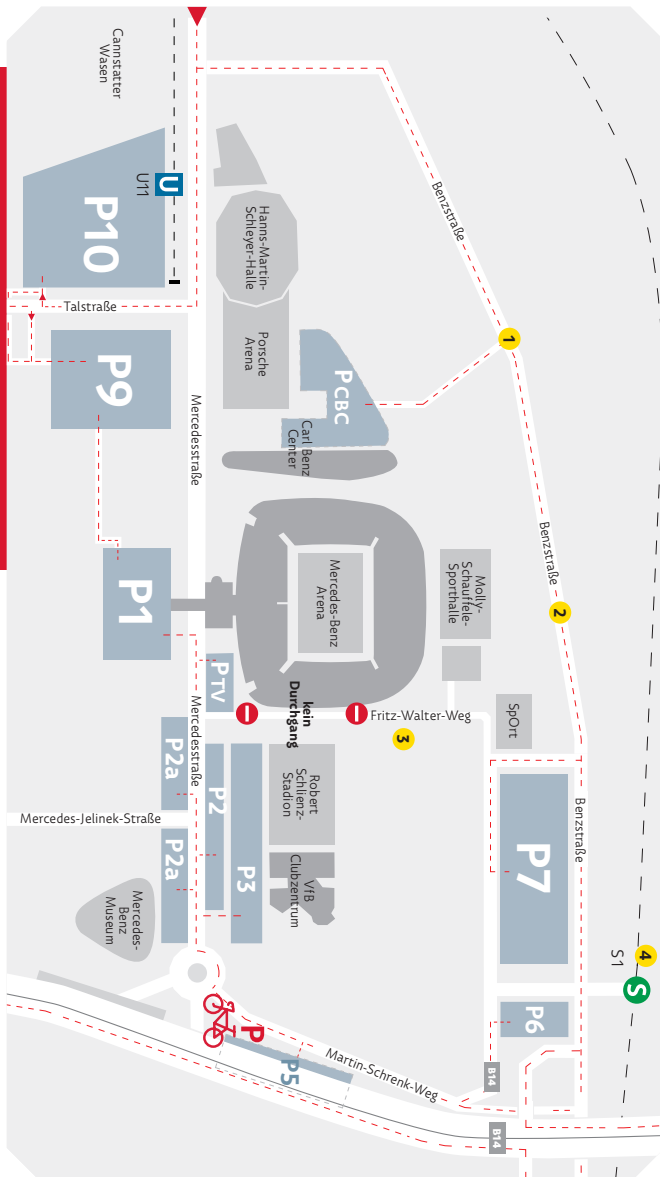

vfb.de/spieltagsregeln

Mercedes-Benz Arena
Stuttgart

- 1 Kopfwender-Möglichkeit für Gästebusse
- 2 Parkraum Gästebusse und Gästezugang
- 3 PSV-Gaststätte
- 4 Haltestelle Neckapark

FAN-INFO

Liebe Fans, Fanbeauftragte und Angehörige des Fanprojekts, für einen angenehmen Fußballtag mit möglichst störungsfreier Anreise nachfolgend einige Informationen:

- > **Mögliche Fahrtstrecke:** Über A 81 – AS Mundelsheim – L1115 Richtung Großbottwar/Backnang – B14 Richtung Stuttgart – Ausfahrt Benzstraße oder über B10 und B14 in die Benzstraße.
- > **In Stadionnähe werden anführende Gästebusse, durch ein Verkehrs- und Parkleitsystem auf die möglichen Anfahrtsrouten und Parkplätze hingewiesen.** Gästebusse müssen nach dem Spielende die Benzstraße verlassen (kein regulärer Parkplatz)

ANREISE MIT DEM PKW

- > **Parkhaus P7:** Bei der individuellen Anreise - kürzester Weg ins Stadion
- > Anfahrt aus Richtung B14 und über die Benzstraße
- > **Tipp:** Verkehrs- und Parkleitsystem beachten

ANREISE MIT DEM ZUG

- > **Schnellste und direkteste Anschlussverbindung zu ihren Regelzügen:** S-Bahnlinie S11 des VVS am Haltepunkt NeckarPark
- > **Günstig gelegenster Haltepunkt:** Neckarpark ca. 700 m Fußweg zum Gästeeingang