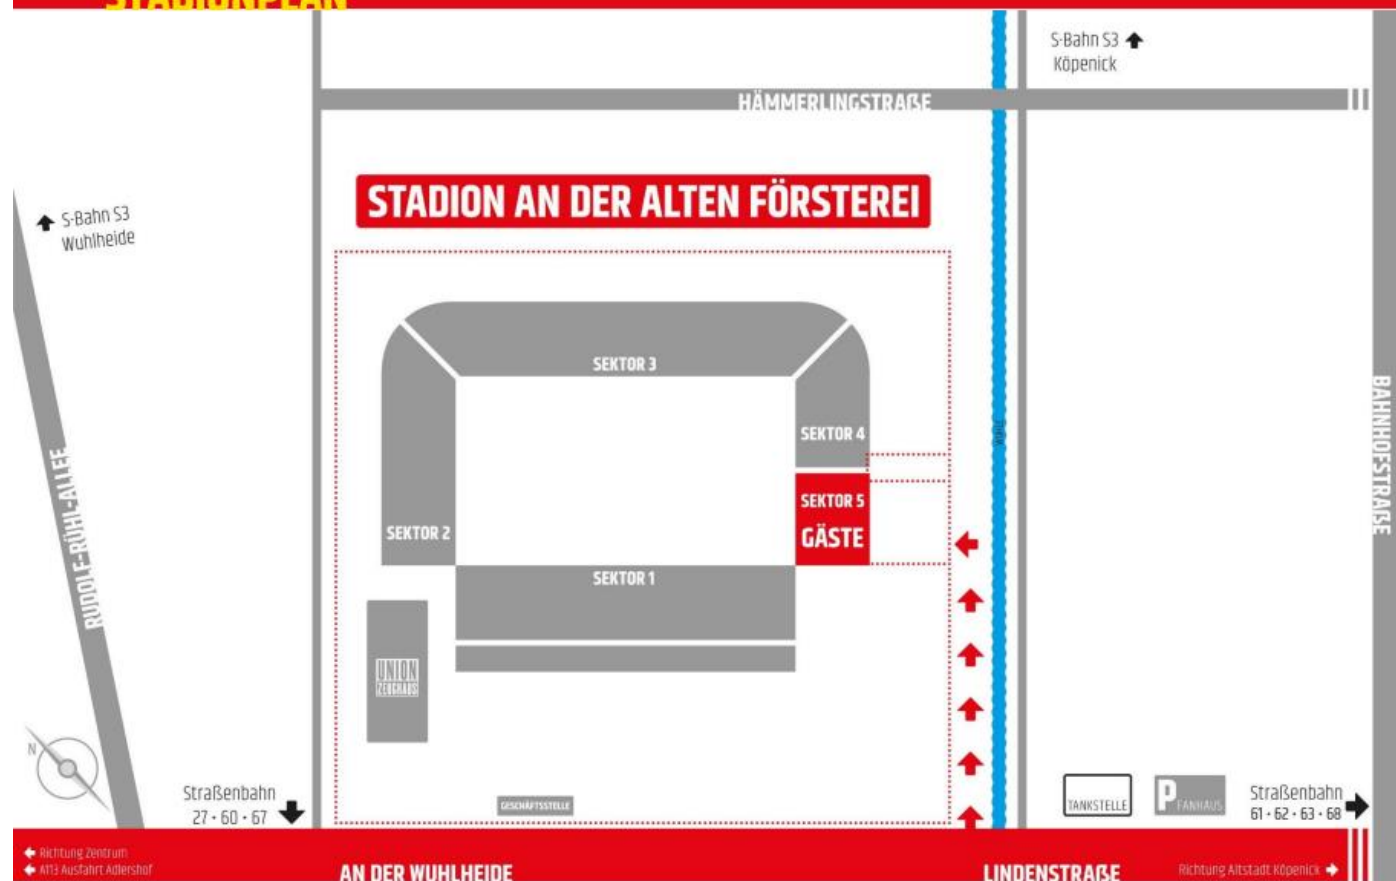

# STADIONPLAN

Der Zugang zum Gästebereich ist ausschließlich über den „Wuhlewanderweg“ zu erreichen. Dieser befindet sich zwischen dem Stadiongelande und der benachbarten Tankstelle. Der Zutritt über den Parkplatz des Stadions ist nicht möglich.